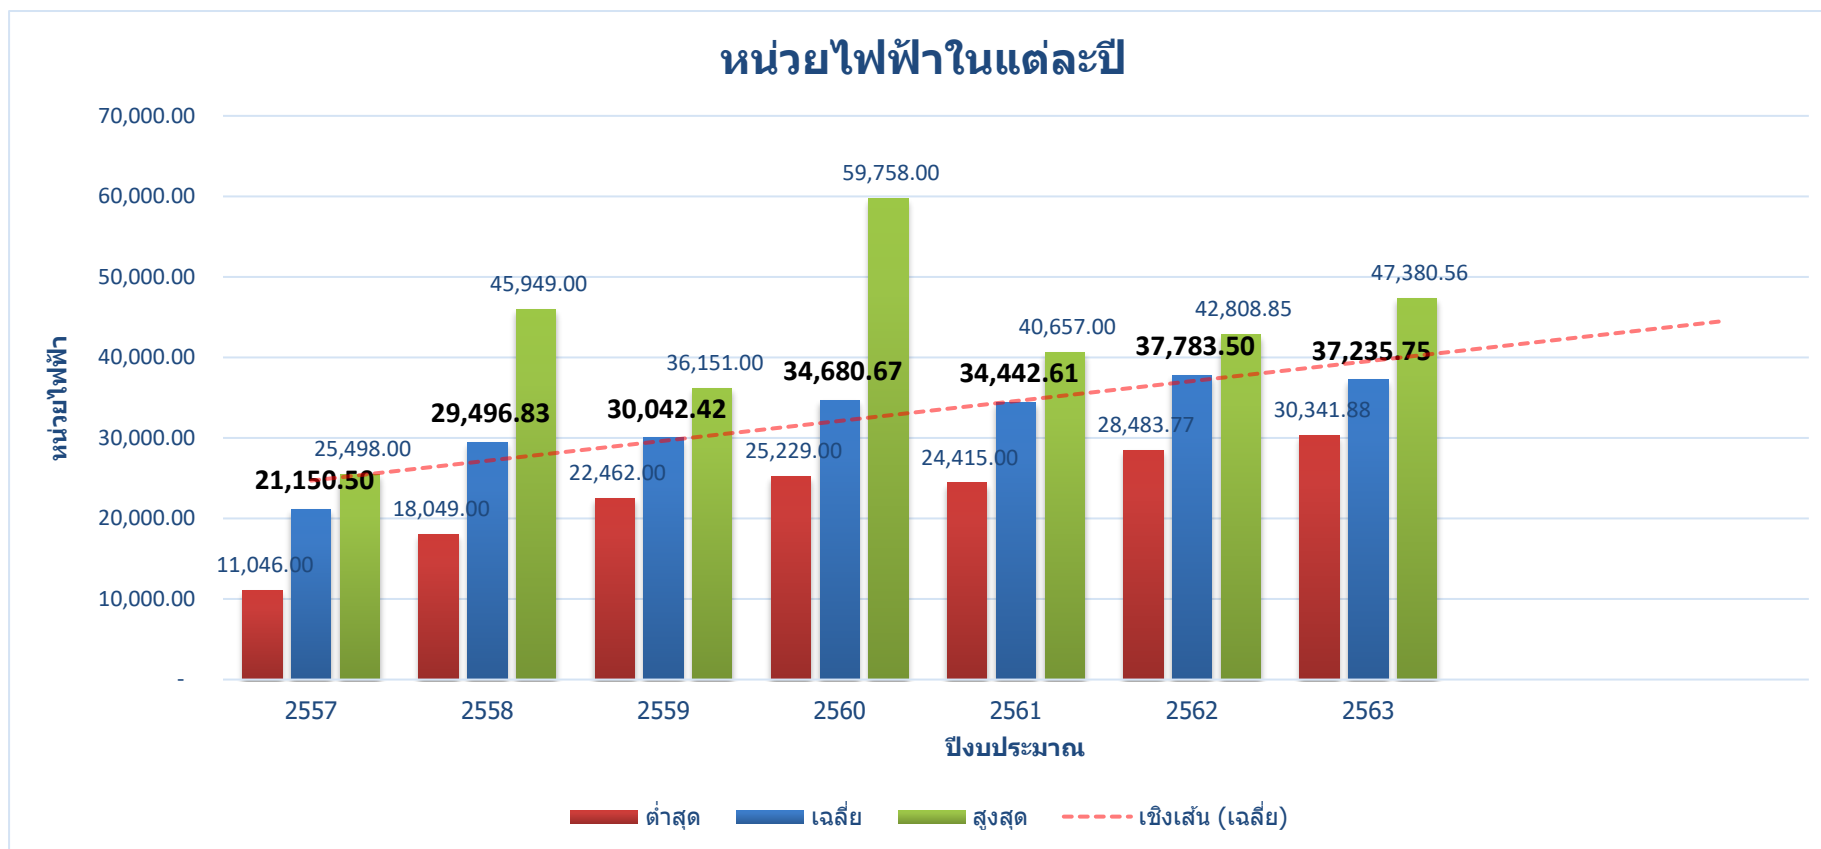

จากข้อมูลสรุปค่าไฟฟ้า ปีงบประมาณ 2557 – 2564 ของอุทยานประวัติศาสตร์ สามารถแสดงเป็นแผนภูมิดังนี้

แผนภูมิแสดงหน่วยไฟฟ้าในแต่ละปี

* ปีงบประมาณ 2557 – 2563

จากแผนภูมิ การใช้ไฟฟ้าในแต่ละปีมีแนวโน้มเพิ่มขึ้น

แผนภูมิแสดงการใช้ไฟฟ้าเฉลี่ยในแต่ละเดือนของปี 2557 - 2563